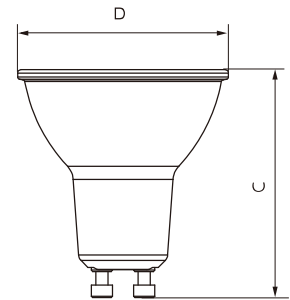

Master LED GU10

หลอด LED สปอตไลท์ ขั้ว GU10 รุ่น Master

คุณสมบัติ

- ประหยัดไฟกว่า 90% เมื่อเทียบกับหลอดฮาโลเจน
- คุณภาพสีดีเยี่ยม Ra มากกว่า 90

การใช้งาน

- ใช้ทดแทนหลอดฮาโลเจน ขั้ว GU10
- ควรใช้ในโคมหรือบริเวณที่มีการระบายความร้อนที่ดี
- คุณภาพในการปรับหรือแสงขึ้นกับความเข้ากันได้ของหลอด และอุปกรณ์ปรับหรือ

Master LED GU10

Master LED GU10 ExpertColor

Dimension

Type	(C) max.	(D) max.
Master LED GU10	54	50
Master LED GU10 ExpertColor	54	50

ข้อมูลจำเพาะ: Master LED GU10

สินค้า	ขั้ว	กำลังไฟฟ้า (วัตต์)	ฟลักซ์ (ลูเมน)	ความเข้ม (แคนเดลา)	อุณหภูมิสี (เคลวิน)	CRI ไม่น้อยกว่า	มุมแสง (องศา)	อายุ* (ชั่วโมง)	ปรับหรือแสง**	ราคาปลีก*** (บาท)
Master LED 5-50W GU10 927 36D Dim	GU10	5	395	650	2700	90	36	25,000	ได้	300.00
Master LED 5-50W GU10 930 36D Dim	GU10	5	395	650	3000	90	36	25,000	ได้	300.00
Master LED 5-50W GU10 940 36D Dim	GU10	5	410	700	4000	90	36	25,000	ได้	300.00
Master LED ExpertColor 5.5-50W GU10 927 24D	GU10	5.5	385	1,000	2700	97	24	40,000	ได้	500.00
Master LED ExpertColor 5.5-50W GU10 927 36D	GU10	5.5	385	800	2700	97	36	40,000	ได้	500.00
Master LED ExpertColor 5.5-50W GU10 930 24D	GU10	5.5	405	1,000	3000	97	24	40,000	ได้	500.00
Master LED ExpertColor 5.5-50W GU10 930 36D	GU10	5.5	405	800	3000	97	36	40,000	ได้	500.00